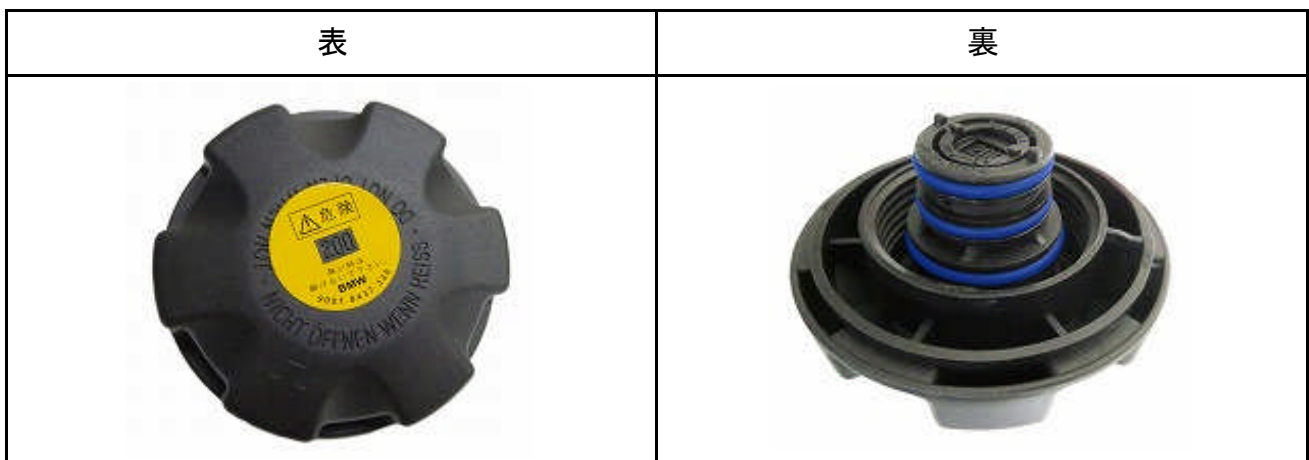

BMW現車キャップ

RC-3BWにて対応

RC-3BW1にて対応

RC-3BW2にて対応

注：平パッキンはオレンジ色に、リングは青色に着色しています。