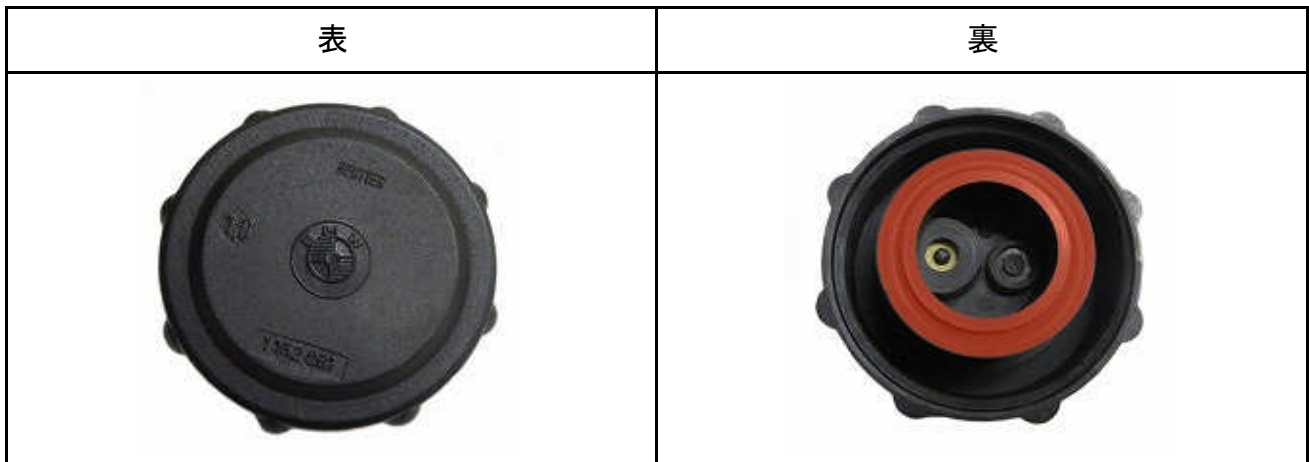

BMW現車キャップ

RC-3BWにて対応

RC-3BW1にて対応

RC-3BW2にて対応

注：平パッキンはオレンジ色に、リングは青色に着色しています。